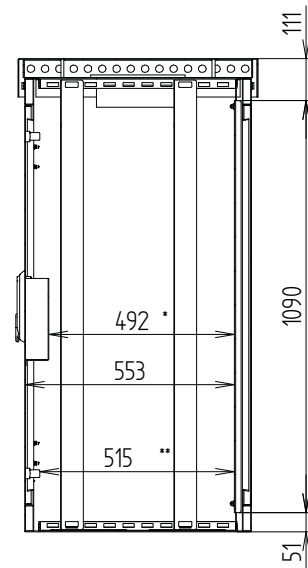

BB 700

Materiaal

Roestvast staal (AISI 304 o.g.)
Plaatdikte 2 mm

Afmetingen

1.200 x 700 x 600 mm (H x B x D)

Bevestigingsgaten t.b.v. de fundering

600 x 500 mm
Boutgaten Ø16 mm

Schakelcompartment

Afmetingen

1.200 x 700 x 600 mm (H x B x D)

Bevestigingsgaten t.b.v. de fundering

600 x 500 mm
Boutgaten Ø16 mm

Schakelcompartment

Montageruimte: 20 HE
Dagmaat: 975 x 565 mm (H x B)

Uitgevoerd met zwenkhevel met
driepuntsluiting en halve euro profielcilinder.

Afmetingen

1.200 x 1.400 x 600 mm (H x B x D)

Bevestigingsgaten t.b.v. de fundering

1.300 x 500 mm
Boutgaten Ø16 mm

Schakelcompartimenten (links - rechts)

Montageruimte: 20 HE
Dagmaat: 975 x 595 mm (H x B)

Afmetingen

1.200 x 1.400 x 600 mm (H x B x D)

Bevestigingsgaten t.b.v. de fundering

1.300 x 500 mm
 Boutgaten Ø16 mm

Schakelcompartimenten (links - rechts) Koeling

Montageruimte: 20 HE
 Dagmaat: 975 x 595 mm (H x B)