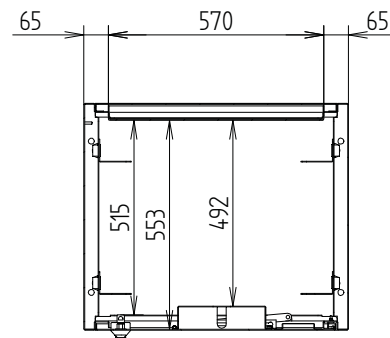

Inbouw

Kast standaard voorzien van 19"-profielen

Beschermingsgraad

IP54, optioneel IP55

DE BB-SERIE KASTEN ZIJN IN VERSCHILLENDE AFMETINGEN LEVERBAAR:

	Hoogte	Breedte	Diepte
BB700	1200 mm (20 HE)	700 mm (1 x 19")	600 mm
BB1400	1200 mm (20 HE)	1400 mm (2 x 19")	600 mm

BB 700

Materiaal

Roestvast staal (AISI 304 o.g.)
Plaatdikte 2 mm

Afmetingen

1.200 x 700 x 600 mm (H x B x D)

Bevestigingsgaten t.b.v. de fundering

600 x 500 mm
Boutgaten Ø16 mm

Schakelcompartment

Afmetingen

1.200 x 700 x 600 mm (H x B x D)

Bevestigingsgaten t.b.v. de fundering

600 x 500 mm
Boutgaten Ø16 mm

Schakelcompartment

Montageruimte: 20 HE
Dagmaat: 975 x 565 mm (H x B)

Uitgevoerd met zwenkhevel met
driepuntsluiting en halve euro profielcilinder.

Afmetingen

1.200 x 1.400 x 600 mm (H x B x D)

Bevestigingsgaten t.b.v. de fundering

1.300 x 500 mm
Boutgaten Ø16 mm

Schakelcompartimenten (links - rechts)

Montageruimte: 20 HE
Dagmaat: 975 x 595 mm (H x B)