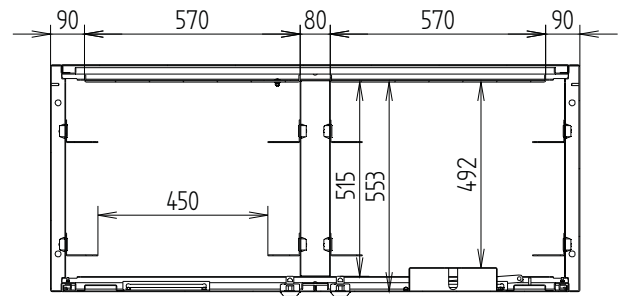

BB 1400 VENT

Materiaal

Roestvast staal (AISI 304 o.g.)
Plaatdikte 2 mm

Afmetingen

1.200 x 1.400 x 600 mm (H x B x D)

Bevestigingsgaten t.b.v. de fundering

1.300 x 500 mm
Boutgaten Ø16 mm

Schakelcompartimenten (links - rechts) Koeling

Montageruimte: 20 HE
Dagmaat: 975 x 595 mm (H x B)

Uitgevoerd met zwenkhevel met
driepuntsluiting en halve euro profielcilinder.

Voorzien van deuruitzetter en
tekeninghouder.

Optioneel uit toe voeren met scheidingswand

Uitgevoerd met twee ventilatoren (uitblazend
onder de kap) in combinatie met luchtinlaten
(aan onderkant van beide zijwanden)