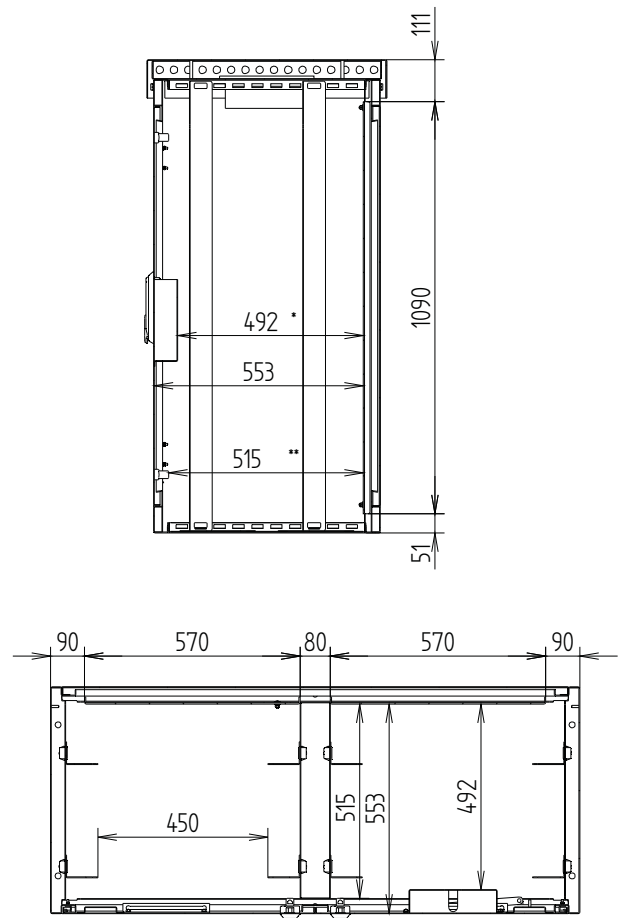

BB 1400

Materiaal

Roestvast staal (AISI 304 o.g.)
Plaatdikte 2 mm

Afmetingen

1.200 x 1.400 x 600 mm (H x B x D)

Bevestigingsgaten t.b.v. de fundering

1.300 x 500 mm
Boutgaten Ø16 mm

Schakelcompartimenten (links - rechts)

Montageruimte: 20 HE
Dagmaat: 975 x 595 mm (H x B)

Uitgevoerd met zwenkhevel met
driepuntsluiting en halve euro profielcilinder.

Voorzien van deuruitzetter en
tekeninghouder.

Optioneel uit toe voeren met scheidingswand