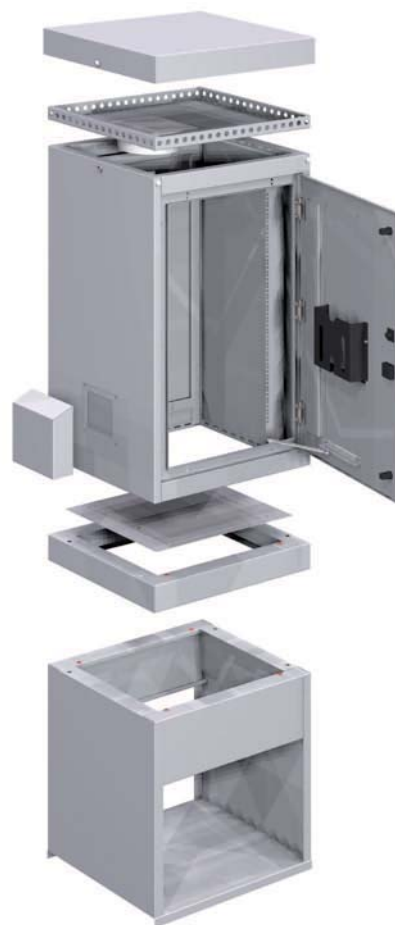

Standaard uitvoering

- Binnenliggende deur(en);
- Binnenliggende RVS scharnieren;
- Hijsogen;
- 60-80 µm polyester poedercoating met structuur, RAL 7035;
- Voorzien van deuruitzetter(s);
- Voorzien van tekeninghouder;
- Aardingspunten op deur(en) en romp;
- Ventilatie d.m.v. drukvereffeningsventielen;

- Geïsoleerd dak;
- Multifunctioneel bevestigingssysteem voor 19"-profielen, scheidingswanden, verlichting en andere accessoires.

Materiaal

Roestvast staal 2 mm

Sluiting

Zwenkhevel met driepuntsluiting en halve euro profielcilinder

Inbouw

Kast standaard voorzien van 19"-profielen

Beschermingsgraad

IP54, optioneel IP55

DE BB-SERIE KASTEN ZIJN IN VERSCHILLENDE AFMETINGEN LEVERBAAR:

	Hoogte	Breedte	Diepte
BB700	1200 mm (20 HE)	700 mm (1 x 19")	600 mm
BB1400	1200 mm (20 HE)	1400 mm (2 x 19")	600 mm

Afmetingen

1.200 x 700 x 600 mm (H x B x D)

Bevestigingsgaten t.b.v. de fundering

600 x 500 mm
Boutgaten Ø16 mm

Schakelcompartment

Montageruimte: 20 HE
Dagmaat: 975 x 565 mm (H x B)

Uitgevoerd met zwenkhevel met
driepuntsluiting en halve euro profielcilinder.