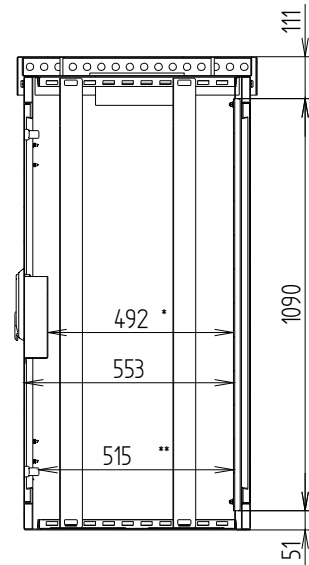

BB 1400 VENT

Materiaal

Roestvast staal (AISI 304 o.g.)
Plaatdikte 2 mm

Afmetingen

1.200 x 1.400 x 600 mm (H x B x D)

Bevestigingsgaten t.b.v. de fundering

1.300 x 500 mm
Boutgaten Ø16 mm

Schakelcompartimenten (links - rechts) Koeling

Montageruimte: 20 HE
Dagmaat: 975 x 595 mm (H x B)

Uitgevoerd met zwenkhevel met
driepuntsluiting en halve euro profielcilinder.

Voorzien van deuruitzetter en
tekeninghouder.

Optioneel uit toe voeren met scheidingswand

Uitgevoerd met twee ventilatoren (uitblazend
onder de kap) in combinatie met luchtinlaten
(aan onderkant van beide zijwanden)