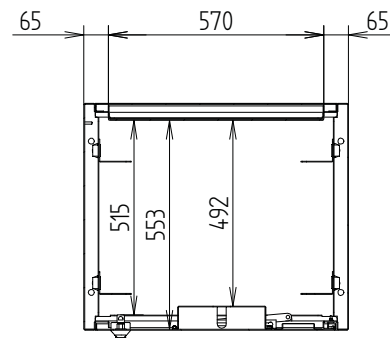

BB 700

Materiaal

Roestvast staal (AISI 304 o.g.)
Plaatdikte 2 mm

Afmetingen

1.200 x 700 x 600 mm (H x B x D)

Bevestigingsgaten t.b.v. de fundering

600 x 500 mm
Boutgaten Ø16 mm

Schakelcompartment

Montageruimte: 20 HE
Dagmaat: 975 x 565 mm (H x B)

Uitgevoerd met zwenkhevel met
driepuntsluiting en halve euro profielcilinder.

Voorzien van deuruitzetter en
tekeninghouder.

BB 700 VENT

Materiaal

Roestvast staal (AISI 304 o.g.)
Plaatdikte 2 mm

Afmetingen

1.200 x 700 x 600 mm (H x B x D)

Bevestigingsgaten t.b.v. de fundering

600 x 500 mm
Boutgaten Ø16 mm

Schakelcompartment

Montageruimte: 20 HE
Dagmaat: 975 x 565 mm (H x B)

Uitgevoerd met zwenkhevel met
driepuntsluiting en halve euro profielcilinder.

Afmetingen

1.200 x 1.400 x 600 mm (H x B x D)

Bevestigingsgaten t.b.v. de fundering

1.300 x 500 mm
Boutgaten Ø16 mm

Schakelcompartimenten (links - rechts)

Montageruimte: 20 HE
Dagmaat: 975 x 595 mm (H x B)