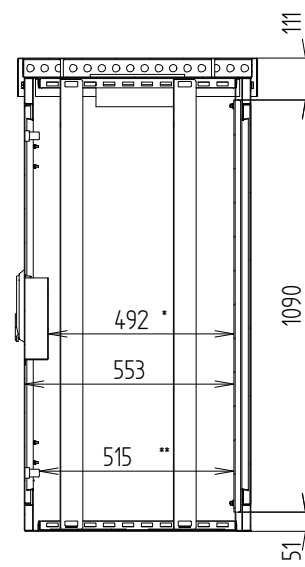

BB 700

Materiaal

Roestvast staal (AISI 304 o.g.)
Plaatdikte 2 mm

Afmetingen

1.200 x 700 x 600 mm (H x B x D)

Bevestigingsgaten t.b.v. de fundering

600 x 500 mm
Boutgaten Ø16 mm

Schakelcompartment

Montageruimte: 20 HE
Dagmaat: 975 x 565 mm (H x B)

Uitgevoerd met zwenkhevel met
driepuntsluiting en halve euro profielcilinder.

Voorzien van deuruitzetter en
tekeninghouder.

BB 700 VENT

Materiaal

Roestvast staal (AISI 304 o.g.)
Plaatdikte 2 mm

Afmetingen

1.200 x 700 x 600 mm (H x B x D)

Bevestigingsgaten t.b.v. de fundering

600 x 500 mm
Boutgaten Ø16 mm

Schakelcompartment

Montageruimte: 20 HE
Dagmaat: 975 x 565 mm (H x B)

Uitgevoerd met zwenkhevel met
driepuntsluiting en halve euro profielcilinder.

Afmetingen

1.200 x 1.400 x 600 mm (H x B x D)

Bevestigingsgaten t.b.v. de fundering

1.300 x 500 mm
Boutgaten Ø16 mm

Schakelcompartimenten (links - rechts)

Montageruimte: 20 HE
Dagmaat: 975 x 595 mm (H x B)